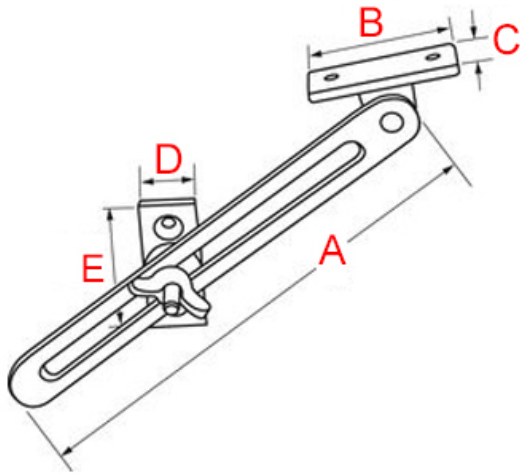


Compas type barrette en laiton 300mm

Attributs du produit :

Coté: Gauche, Droit

Codes produits :

Référence

8749/LA/300/XX

EAN13 : -

CUP : -

Description brève du produit :

Grand compas de type barrette, longueur 300mm, en laiton poli lourd.

Il permet l'ouverture et la fermeture d'un coffre ou d'une claire-voie par exemple.

Précisez fixation gauche au droite.

Description du produit :

Caractéristiques

- Compas à barrette en laiton massif
- Finition polie brillante non vernie (polissage tonneau)
- Fabrication artisanale italienne
- Visserie non incluse

Référence	Longueur course (A)	Dimensions axe (BxC)	Platine de blocage (DxE)
8749/LA/300	290 mm	50 x 15 mm	22 x 60 mm