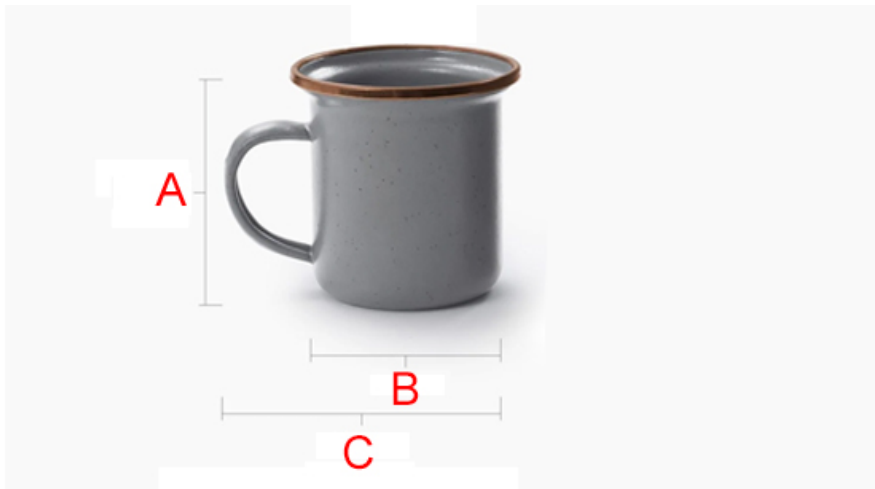

## **caractéristiques du produit :**

Composition: Acier émaillé  
Conditionnement: 2 pièces  
Contenance: 148 ml  
Diamètre: 56 mm  
Hauteur: 66 mm  
Saillie: 80 mm

## **Description brève du produit :**

Ensemble de 2 petites tasses à expresso mouchetées, de couleur blanc cassé, au style rétro.

Avec leur surface émaillée mouchetée et leur bordure en acier inoxydable finition artisanale rappelant le bronze vieilli, elles apportent une touche élégante.

Idéales pour sublimer la présentation sur une table lors de vos aventures à bord de votre bateau.

Convient uniquement pour un lavage manuel. Non compatible avec le micro-ondes.

Quantité restante avant rupture définitive : 2 lots

### **Caractéristiques**

- Tasse à café en acier émaillé
- Texture sablée

- 
- Style rétro vintage chic
  - Couleur blanche mouchetée noire

Référence  
YH-394

Hauteur (A)  
66 mm

Diamètre (B)  
56 mm

Déport (C)  
80 mm