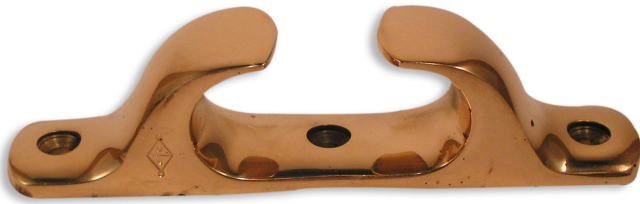

Passacavi dritto in bronzo

**Product attributes:**

Dimensione: 100 mm,
125 mm, 150 mm, 200
mm, 250 mm, 300 mm

Product codes:

Reference:
1111/BR/XX
EAN13: -
UPC: -

Product features:

Composizione: Bronzo
Fabbricazione: Inghilterra

Product short description:

Passacavi dritto in bronzo che guida e tiene lateralmente i gomiti o la catena di ormeggio.

Product description:**Specificazioni:**

Bronzo	Lung.	larg.	Viti
1111/BR/100	100	22	4.5
0	mm	mm	mm
1111/BR/125	125	25	5
5	mm	mm	mm
1111/BR/150	150	30	6
0	mm	mm	mm
1111/BR/200	200	35	6
0	mm	mm	mm
1111/BR/250	250	45	8
0	mm	mm	mm
1111/BR/300	300	55	8
0	mm	mm	mm