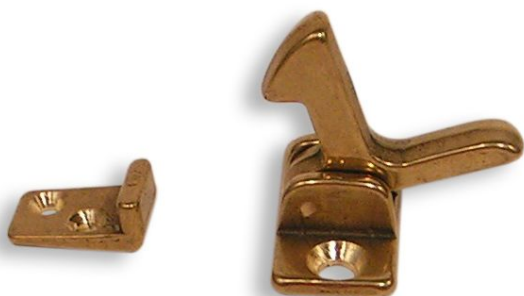

# NOTTOLINO A BECCO D'OCA in ottone

## Product features:

Composizione: Ottone

Dimensions: 18 x 12 mm

Dimensioni del platino: 33 x 17 mm

Proprietà: L'ottone massiccio non verniciato è un materiale vivo. Si ossida e sviluppa naturalmente una patina nel tempo e non rimane lucido in modo permanente. Questo fa parte del suo valore aggiunto e della sua autenticità. Per una finitura stabile, è preferibile  
Fabbricazione: Italia

## Product short description:

Nottolina a becco d'oca.

Scrocchetto per cassetto in ottone lucido.