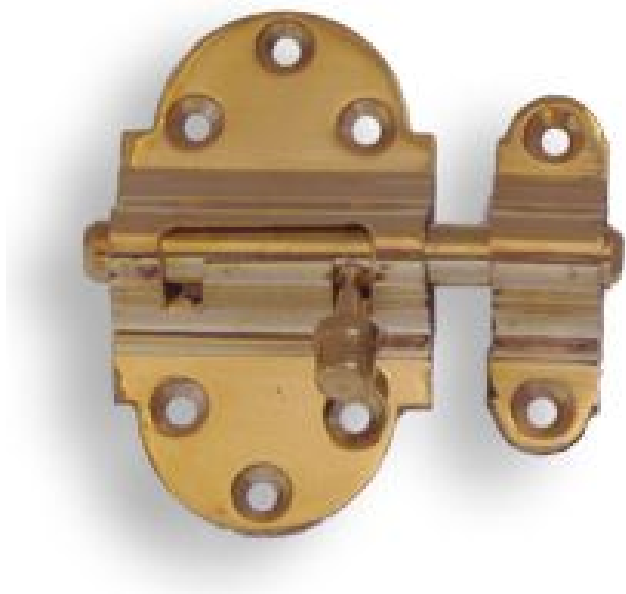

CHIAVISTELLO A BARRA ROTONDA in ottone fuso

**Product attributes:**

Dimensione: 25 mm,
30 mm, 40 mm

Product codes:

Reference: TR1/LA/XX
EAN13: -
UPC: -

Product features:

Composizione: Ottone

Dimensions: 25 x 52 mm | 30 x 58 mm | 40 x 69 mm

Dimensioni dei colpire: 12 x 39 mm | 12 x 39 mm | 14 x 46 mm

Proprietà: L'ottone massiccio non verniciato è un materiale vivo. Si ossida e sviluppa naturalmente una patina nel tempo e non rimane lucido in modo permanente. Questo fa parte del suo valore aggiunto e della sua autenticità. Per una finitura stabile, è preferibile
Fabbricazione: Francia

Product short description:

CHIAVISTELLO A BARRA ROTONDA in ottone fuso

Product description:**Product gallery:**
