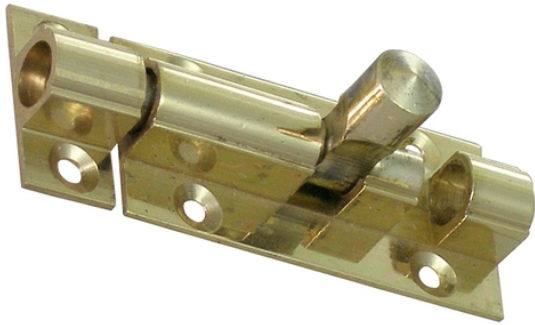

CHIAVISTELLO A PROFILO QUADRATO in ottone fuso

**Product attributes:**

Dimensione: 50 mm,
63 mm, 75 mm, 100
mm, 150 mm

Product codes:

Reference:
9011/LA/XX
EAN13: -
UPC: -

Product features:

Composizione: Ottone

Altezza: 25 mm

Lunghezza: 50 mm | 63 mm | 75 mm | 100 mm

Proprietà: L'ottone massiccio non verniciato è un materiale vivo. Si ossida e sviluppa naturalmente una patina nel tempo e non rimane lucido in modo permanente. Questo fa parte del suo valore aggiunto e della sua autenticità. Per una finitura stabile, è preferibile
Fabbricazione: Inghilterra

Product short description:

CHIAVISTELLO A PROFILO QUADRATO in ottone fuso

Product description:**Product gallery:**