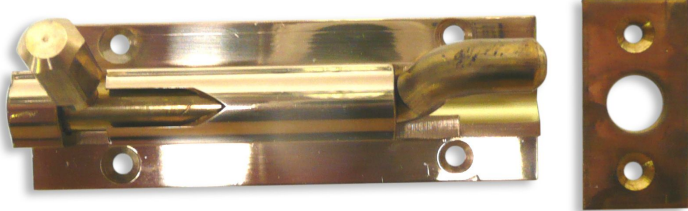

# CHIAVISTELLO A PROFILO ROTONDO CON BARRA A GOMITO in ottone fuso

**Product attributes:**

Dimensione: 75 mm,  
100 mm

**Product codes:**

Reference:  
9012/LA/XX  
EAN13: -  
UPC: -

**Product features:**

Composizione: Ottone

Dimensions: 75 x 25 mm | 100 x 25 mm

Proprietà: L'ottone massiccio non verniciato è un materiale vivo. Si ossida e sviluppa naturalmente una patina nel tempo e non rimane lucido in modo permanente. Questo fa parte del suo valore aggiunto e della sua autenticità. Per una finitura stabile, è preferibile  
Fabbricazione: Inghilterra

**Product short description:**

CHIAVISTELLO A PROFILO ROTONDO CON BARRA A GOMITO

in ottone fuso

**Product description:****Product gallery:**

---